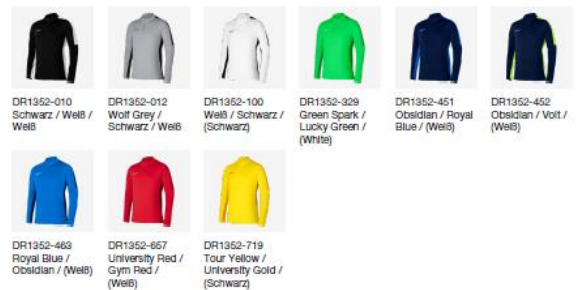

Erwachsene

Bestell-Nr.: DR1352

Größen: S-XXL

Preis: **32,00 €**