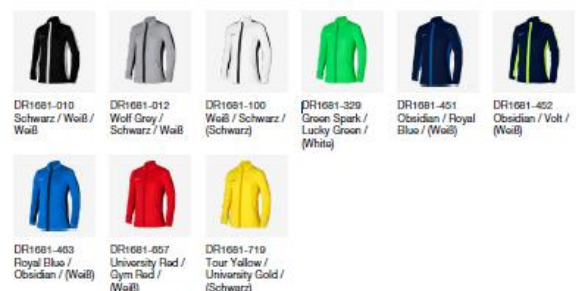

Größen: XS-XL

Preis: **31,00 €**

Erwachsene

Bestell-Nr.: DR1681

Größen: S-XXL

Preis: **35,00 €**

PARK 20 T-SHIRT

Material: 100% Baumwolle

Kinder

Bestell-Nr.: CZ0909

Größen: XS-XL

Preis: **15,00 €**

Erwachsene

Bestell-Nr.: CZ0881

Größen: S-XXL

Preis: **18,00 €**