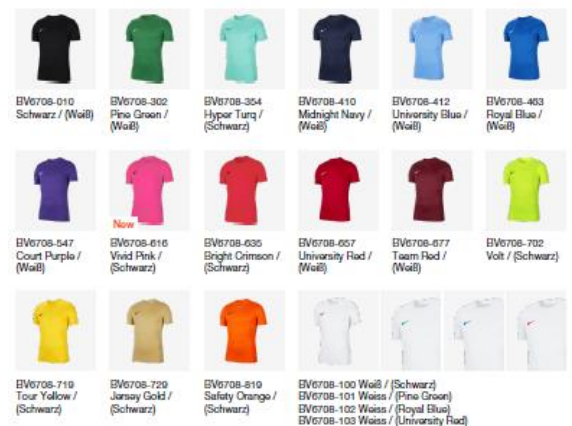

Kinder

Bestell-Nr.: BV6741

Größen: XS-XL

Preis: **15,00 €**

Erwachsene

Bestell-Nr.: BV6708

Größen: S-XXL

Preis: **21,00 €**