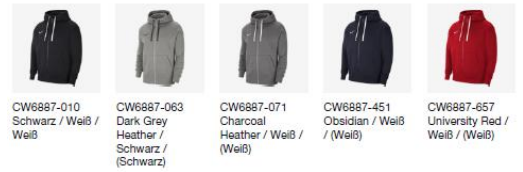

Größen: XS-XL

Preis: **42,00 €**

Erwachsene

Bestell-Nr.: CW6887

Größen: S-XXL

Preis: **48,00 €**

PARK 20 PANT

Material: 80% Baumwolle