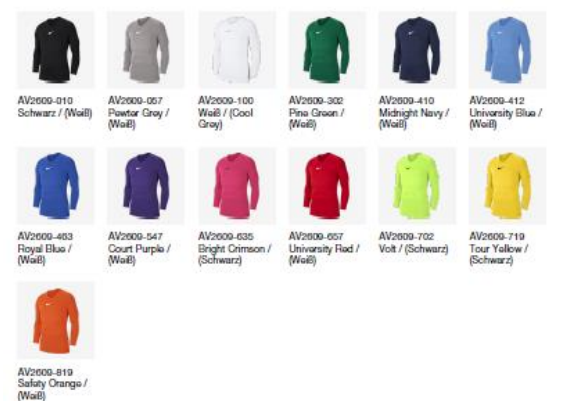

Kinder

Bestell-Nr.: BV6741

Größen: XS-XL

Preis: **15,00 €**

Erwachsene

Bestell-Nr.: BV6708

Größen: S-XXL

Preis: **21,00 €**

PARK FIRST LAYER

Material: 100% recycelte Fasern

Kinder

Bestell-Nr.: AV2611

Größen: XS-XL

Preis: **15,00 €**

Erwachsene

Bestell-Nr.: AV2609

Größen: S-XXL

Preis: **22,00 €**

PARK 20 STRICK-SHORTS

Material: 100% Polyester

Kinder

Bestell-Nr.: DB8244

Größen: XS-XL

Preis: **18,00 €**