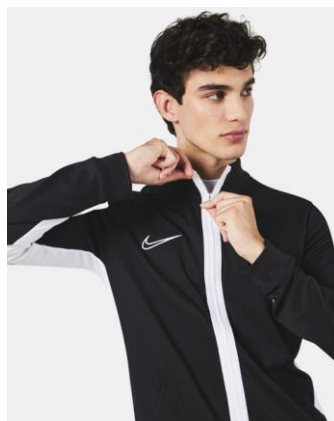

Größen: XS-XL

Preis: **31,00 €**

Erwachsene

Bestell-Nr.: DR1681

Größen: S-XXL

Preis: **35,00 €**

PARK 20 T-SHIRT

Material: 100% Baumwolle

Kinder

Bestell-Nr.: CZ0909

Größen: XS-XL

Preis: **15,00 €**

Erwachsene

Bestell-Nr.: CZ0881

Größen: S-XXL

Preis: **18,00 €**