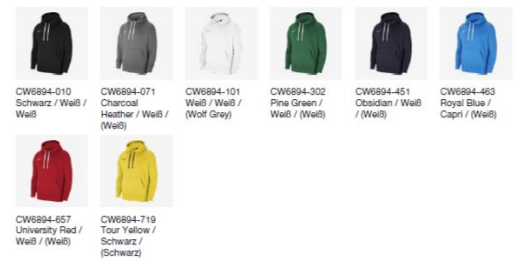

Erwachsene

Bestell-Nr.: CW6894

Größen: S-XXL

Preis: **45,00 €**