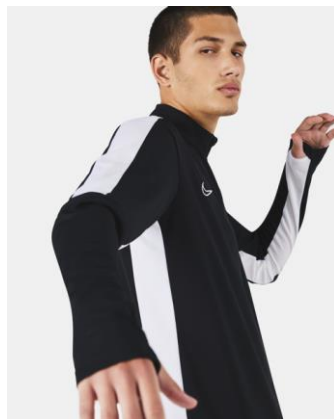

Erwachsene

Bestell-Nr.: DR1352

Größen: S-XXL

Preis: **32,00 €**